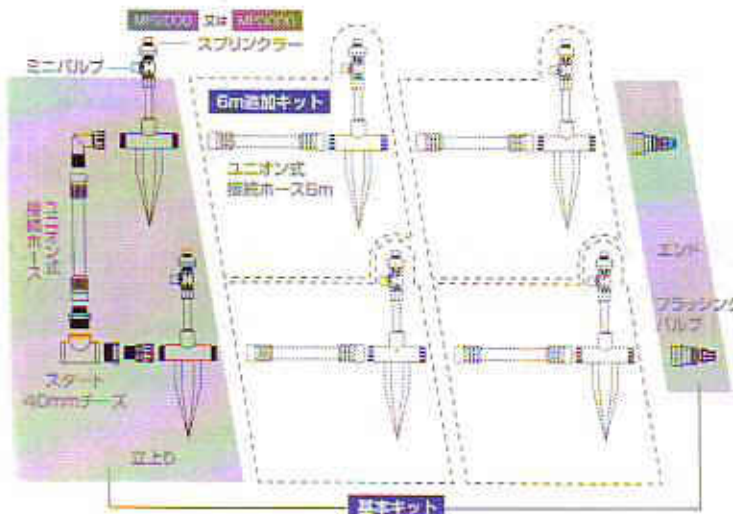

特長

- 水稻の育苗、軟弱野菜に最適
- ホースをつなぐだけで設置が簡単
- 差込式のスプリンクラーで移動が簡単
- 両サイドに設置するので作業の邪魔になりません。均等性も高く、均一な育成ができます。風にも強いので、露地でも活躍できるシステムです。